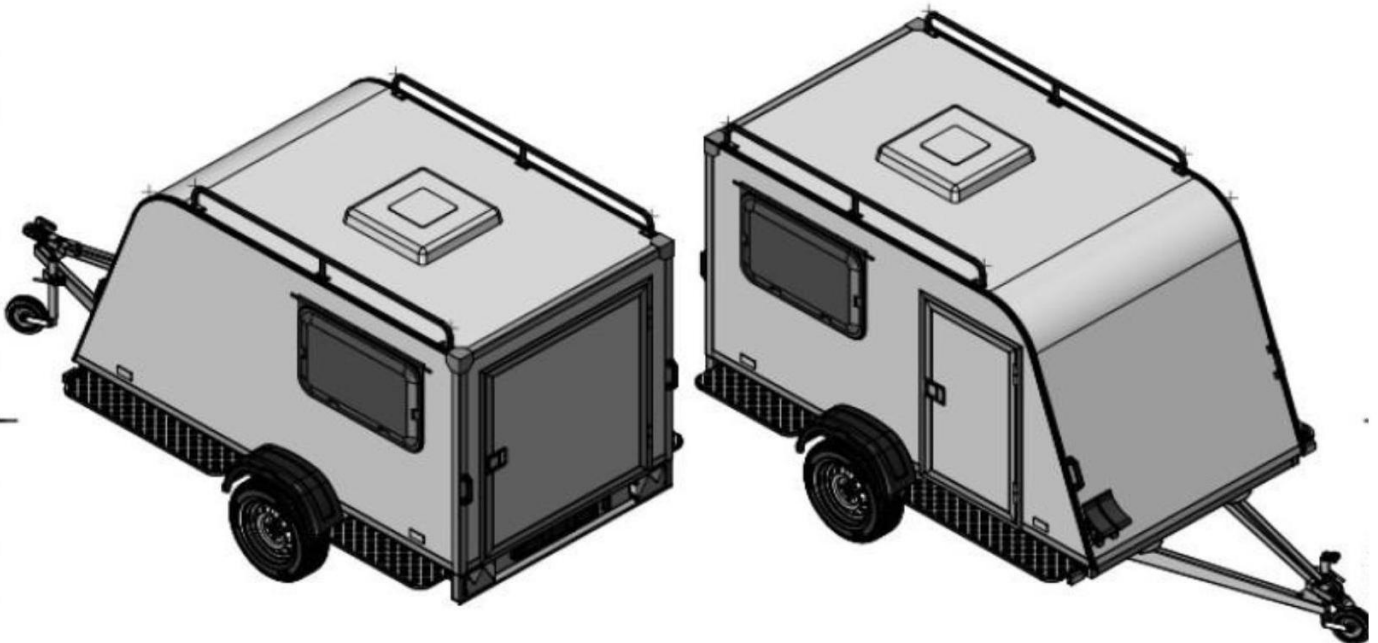

BUSCHBÜCHSE Classic
MINICAMPER, ISOLIERTER
GFK AUFBAU,
VERFÜGBARE FARBEN:
POLARWEIß; MAUSGRAU
ODER FORRESTGRÜN

DATEN:

- INNENLÄNGE - 260 CM
- INNENBREITE - 140 CM
- INNENHÖHE - 135 CM
- ÄUSSERE ABMESSUNGEN: L410, B195, H195
- AEROFRONT, RANGIERGRIFFE
- 13" RÄDER SOWIE METALLSCHUTZBLECHE
- VERSTÄRKTES DACH (POWERROOF) ZUR AUFNAHME EINES DACHZELTES
- DACHGEPÄCKLEISTEN ÜBER DIE GESAMTE LÄNGE YAKIMA
- Rangiergriffe vorne und hinten
- 2 FENSTER MIT DOPPELVERGLASUNG GETÖNT
- UND AUFKLAPPBAR
- ROLLOS UND MOSKITONETZE AN BEIDEN F-ENSTERN
- DACHLUKE 40 x 40cm
- INNENBELEUCHTUNG (VERSORGUNG ÜBER PKW)
- SANDWICHBAUWEISE,
- ZULÄSSIGES GESAMTGEWICHT 750KG
- COC = 100 KM/H ZULASSUNG

€ 4.990,00