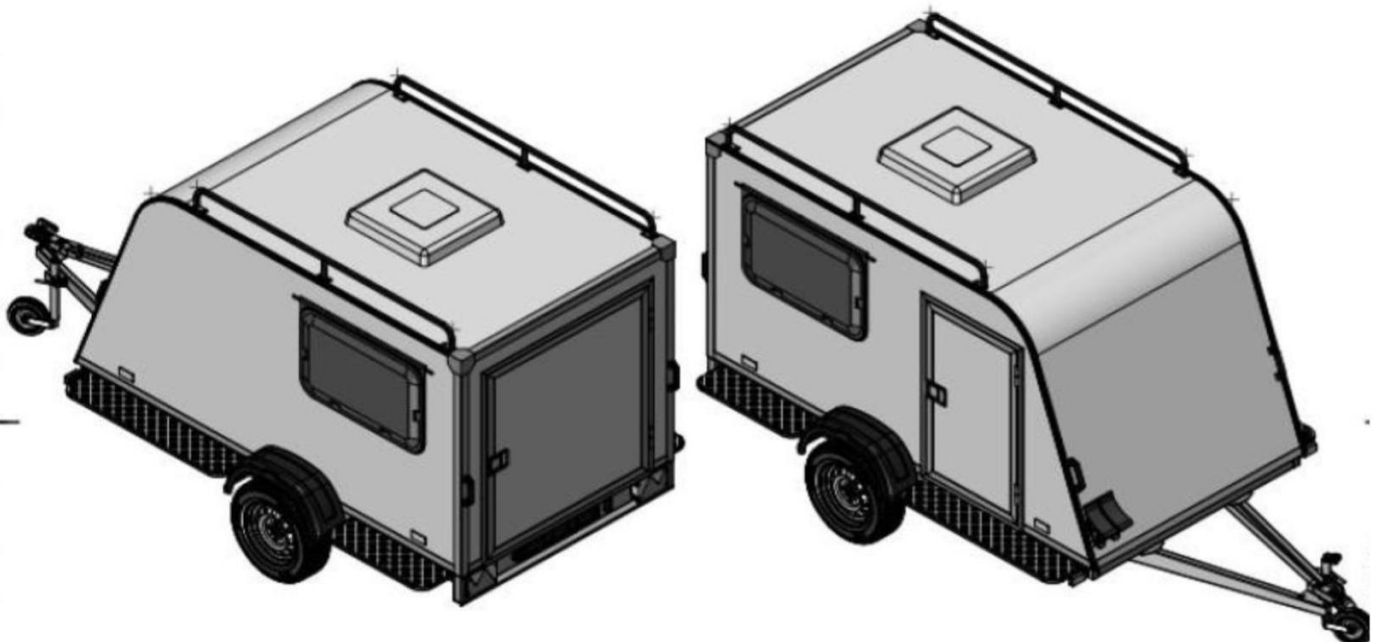

BUSCHBÜCHSE Classic
MINICAMPER, ISOLIERTER
GFK AUFBAU,
VERFÜGBARE FARBEN:
KHAKI; MAUSGRAU
ODER ANTHRAZIT

DATEN:

- INNENLÄNGE - 260 CM
- INNENBREITE - 140 CM
- INNENHÖHE - 135 CM
- ÄUSSERE ABMESSUNGEN: L410, B195, H195
- AEROFRONT, RANGIERGRIFFE
- 13" RÄDER SOWIE METALLSCHUTZBLECHE
- VERSTÄRKTES DACH (POWERROOF) ZUR AUFNAHME EINES DACHZELTES
  Hinweis: DACHGEPÄCKLEISTEN ERFORDERLICH
- -BODEN SIEBDRUCKPLATTE
  Rangiergriffe vorne und hinten
- 2 FENSTER MIT DOPPELVERGLASUNG GETÖNT UND AUFKLAPPBAR
  ROLLOS UND MOSKITONETZE AN BEIDEN FENSTERN
- -DACHLUKE 40 x 40cm
- SANDWICHBAUWEISE,
- ZULÄSSIGES GESAMTGEWICHT 750KG
- COC = 100 KM/H ZULASSUNG

€ 5.990,00