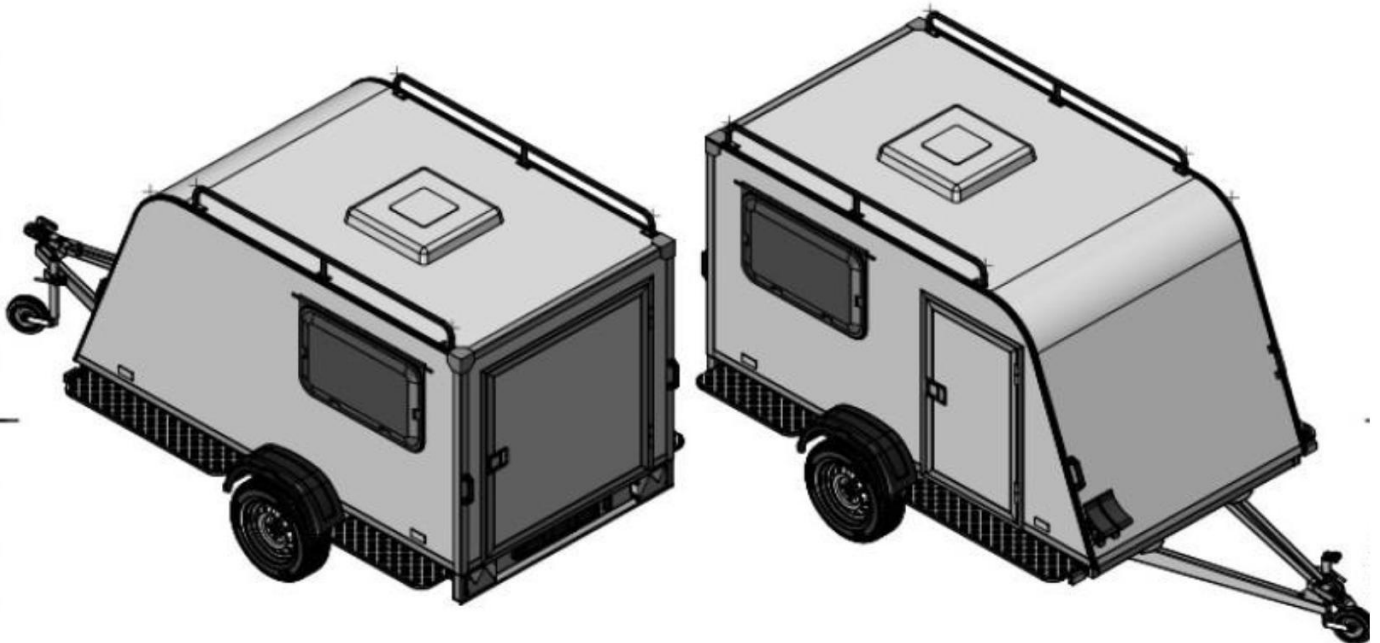

BUSCHBÜCHSE Classic
MINICAMPER, ISOLIERTER
GFK AUFBAU,
VERFÜGBARE FARBEN:
POLARWEIß; MAUSGRAU
ODER FORRESTGRÜN

DATEN:

- INNENLÄNGE - 260 CM
- INNENBREITE - 140 CM
- INNENHÖHE - 135 CM
- ÄUSSERE ABMESSUNGEN: L410, B195, H195
- AEROFRONT, RANGIERGRIFFE
- 13" RÄDER SOWIE METALLSCHUTZBLECHE
- VERSTÄRKTES DACH (POWERROOF) ZUR AUFNAHME EINES DACHZELTES
- DACHGEPÄCKLEISTEN ÜBER DIE GESAMTE LÄNGE YAKIMA
- Rangiergriffe vorne und hinten
- 2 FENSTER MIT DOPPELVERGLASUNG GETÖNT UND AUFKLAPPBAR
- ROLLOS UND MOSKITONETZE AN BEIDEN FENSTERN
- DACHLUKE FIAMMA MINIHEKI
- INNENBELEUCHTUNG (VERSORGUNG ÜBER PKW)
- SANDWICHBAUWEISE,
- ZULÄSSIGES GESAMTGEWICHT 750KG
- COC = 100 KM/H ZULASSUNG

€ 4.790,00

OPTIONEN

	GEBREMSTES FAHRGESTELL	€ 450,00
	ERHÖHUNG DES ZUL. GESAMTGEW. AUF 1000KG	€ 350,00
	ZUSÄTZLICHES FENSTER IN DER HECKKLAPPE	€ 350,00
	SEITENTÜRE	€ 475,00
	FUßBODENHEIZUNG 230V, INKL. PVC BODENBELAG	€ 550,00
	TRUMA WARMWASSERBOILER 220V	€ 690,00
	DEICHSELBOX ALUMINIUM	€ 399,00
	DEICHSELBOX KUNSTSTOFF	€ 299,00
	RESERVERAD MIT DEICHSELHALTERUNG	€ 299,00
	YAKIMA AUßENDUSCHE (DRUCKSYSTEM)	€ 599,00
	YAKIMA QUERTRÄGER	€ 350,00
	CHEMIETOILETTE PORTA POTTI	€ 149,00
	OFFROADPAKET HÖHERLEGUNG 50mm, KOTFLÜGEL RIFFELBLECH, BEGEHBAR, ALUFELGEN MIT OFFROADBEREIFUNG	€ 990,00
	ELEKTROINSTALLATION LIGHT: CEE 230V LANDSTROMANSCHLUß, 2 x STECKDOSEN 230V	€ 375,00
	ELEKTROINSTALLATION: CEE 230V LANDSTROMANSCHLUß, 2 x STECKDOSEN 230V AUTARKBATTERIE MIT LADEGERÄT, 2 x USB STECKDOSEN, LADEANZEIGE	€ 650,00
	ELEKTROINSTALLATION PLUS: CEE 230V LANDSTROMANSCHLUß, 2 x STECKDOSEN 230V, 2 x USB STECKDOSEN, LADEANZEIGE, AUTARKBATTERIE MIT LADEGERÄT, LADEN WÄHREND DER FAHRT, 12 V auf 220V INVERTER, SPANNUNGSÜBERWACHUNG	€ 1.150,00
	INNENBELEUCHTUNG LED (IN VERBINDUNG MIT ELEKTROINSTALLATION)	€ 190,00
	PORTABLE KÜCHENBOX MIT KARTUSCHENKOCHER, SPÜLE MIT 12V PUMPE SOWIE KANISTER	DEMNÄCHST
	AUßENBELEUCHTUNG LED (IN VERBINDUNG MIT ELEKTROINSTALLATION)	€ 99,00